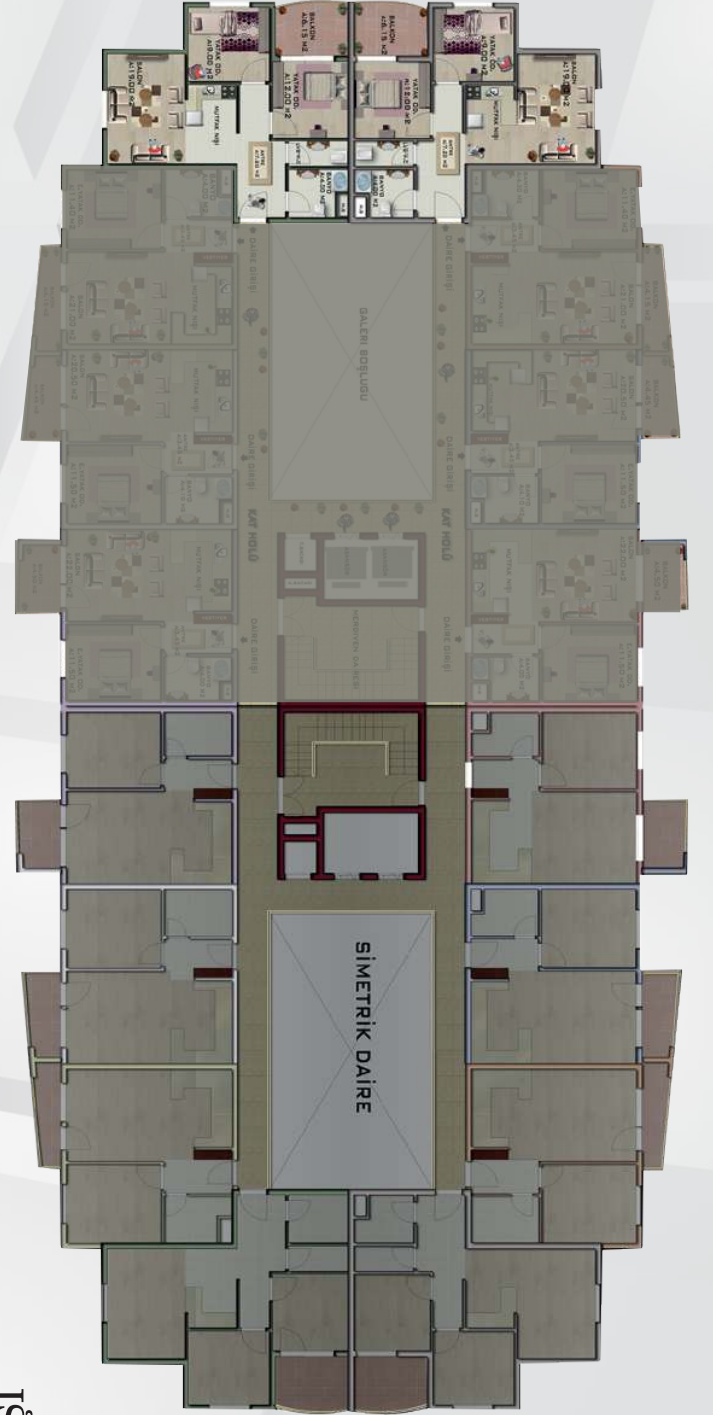

Bi ŞEHİR' de
YAŞAMA
BAŞLAMAK

Ticari Alanlar

 **ERY YAPI**
İNŞAAT TAAH. OTO. SAN. TİC. LTD. ŞTİ.

1+1

KAT PLANLARI

68m²

1+1 DAİRELER

Günlük yaşantınızda verimliliğinizi arttırmak için sizlere huzurun, Konforun ve estetiğin bir arada bulunduğu, aydınlık ferah bir stüdyo 1+1 Daire hazırladık

2+1

KAT PLANLARI

87m²

DAİRE GİRİŞİ

2+1 DAİRELER

Evinizde geçirdiğiniz zamanın kaliteli olması için profesyonel ekibimizle oluşturduğumuz konseptimizde rahatlığı, sıcaklığı ve huzuru birlikte yaşıyacaksınız